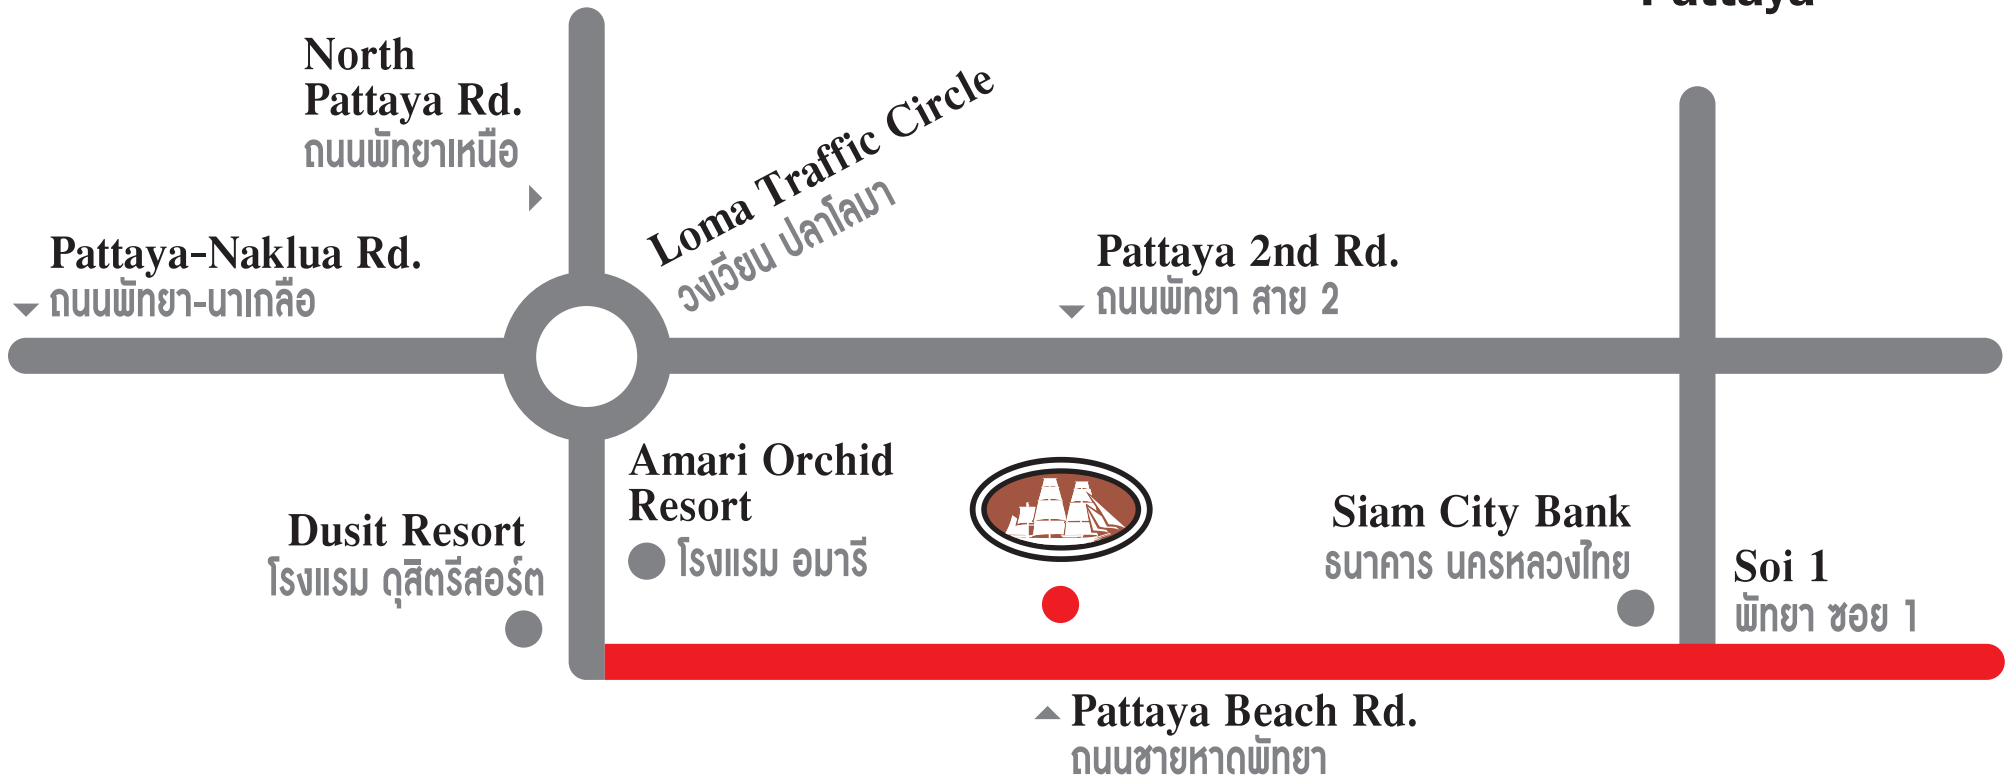

Gulliver's Pattaya

กัลลิเวอร์ พัทยา

Pattaya

436/583 Moo 9 Pattaya Beach Rd. Nongprue Banglamung Chonburi 20150
436/583 ม.9 ถนนชายหาดพัทยา ต.นาเกลือ อ.บางละมุง จ.ชลบุรี 20150

TEL : 038-416-680
FAX : 038-416-682