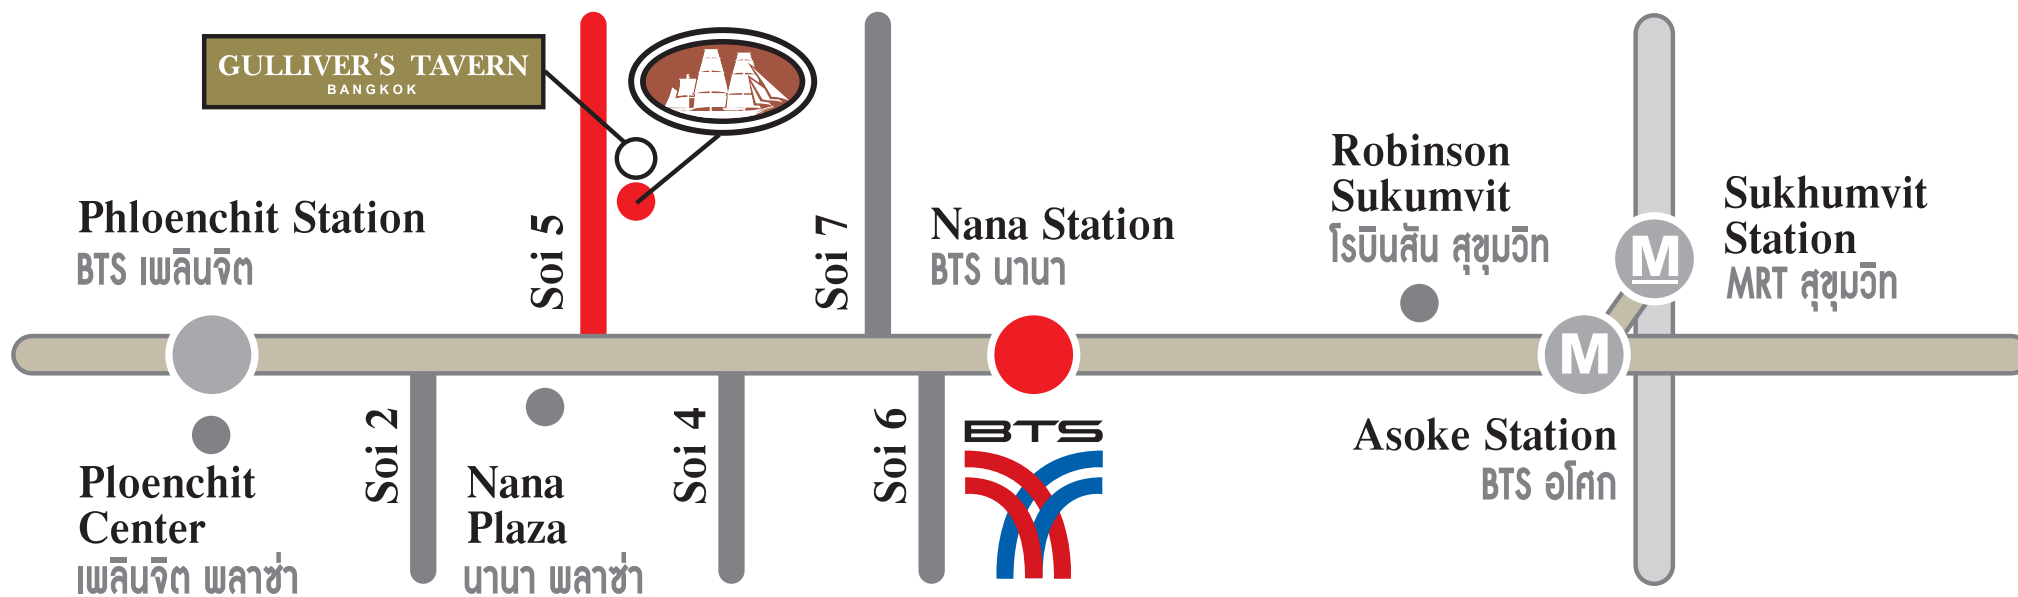

# Gulliver's Sukhumvit Soi 5

กัลลิเวอร์ สุขุมวิท ซอย 5

Sukhumvit

6 Sukhumvit Soi 5 Wattana Bangkok 101106  
6 สุขุมวิท ซอย 5 เขตวัฒนา กรุงเทพฯ 10110

TEL : 02-655-5340-2  
FAX : 02-655-5774